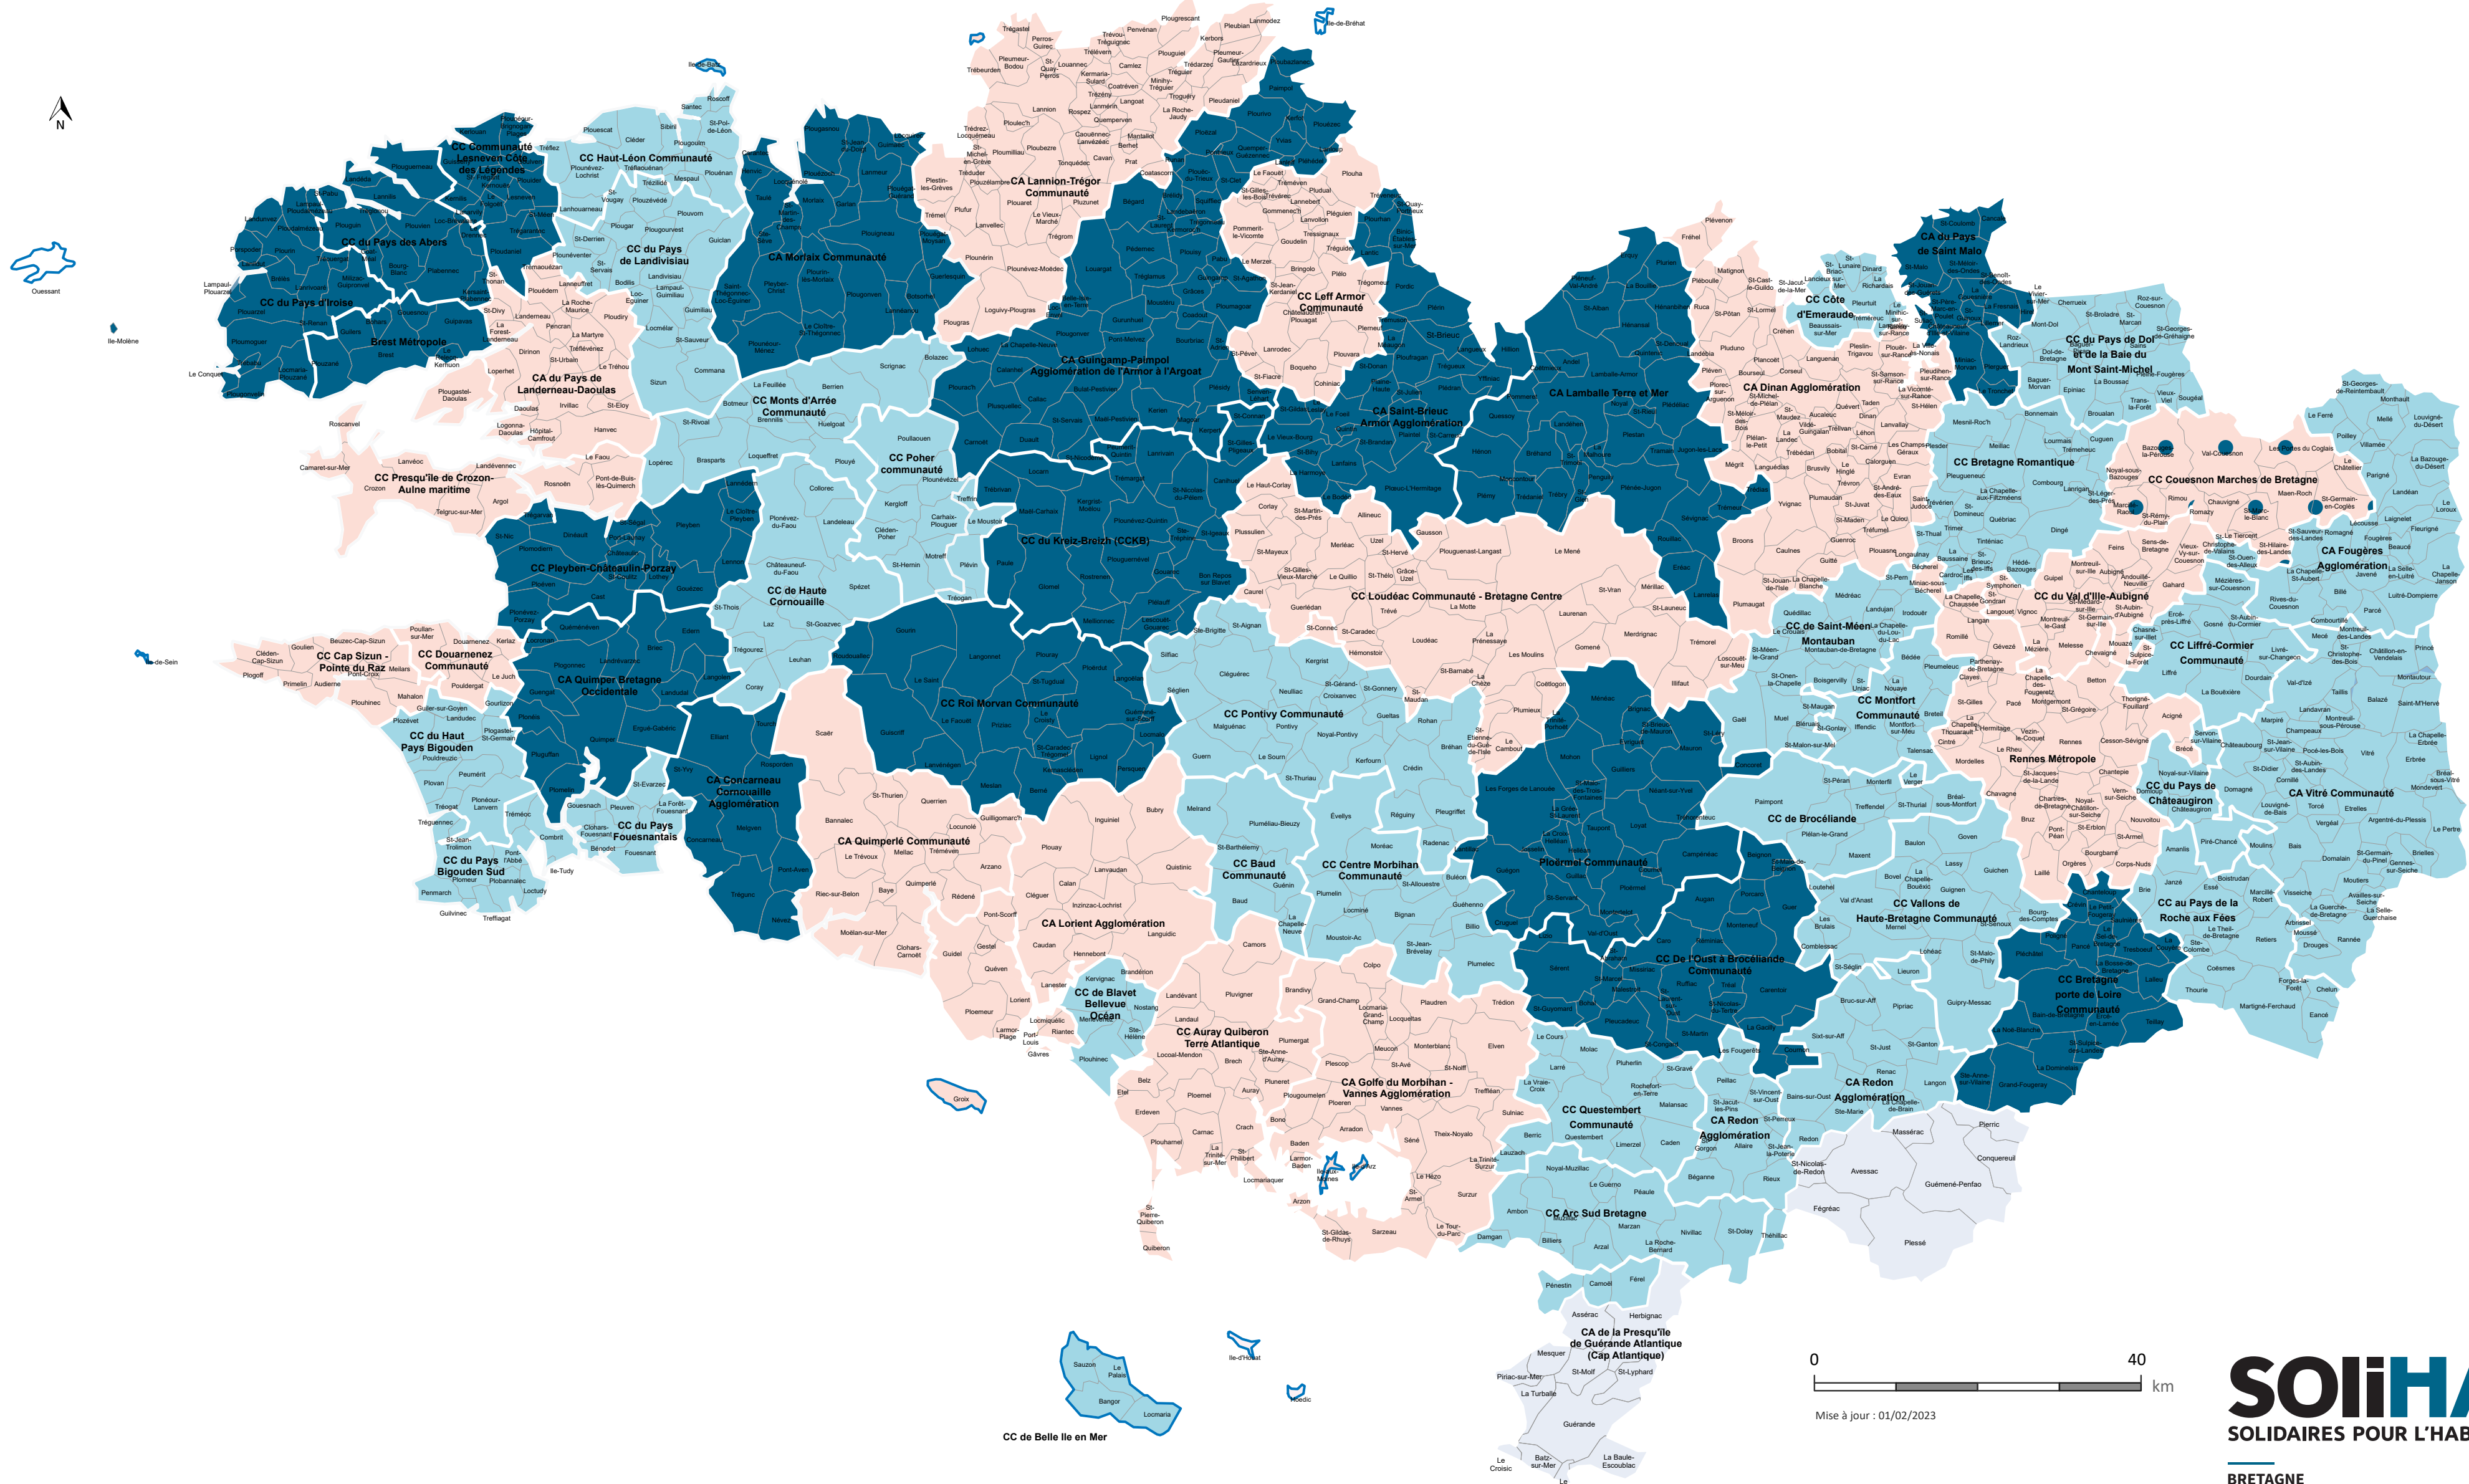

Concurrence
CC PRESQU'ILE DE CROZON AULNE MARINE - CC CAP SIZUN POINTE
DU RAZ - CC DOUARDENEZ COMMUNAUTÉ - CC DU PAYS DE
LANDERNEAU DAOULAS - CA QUIMPERLÉ COMMUNAUTÉ

ILLE-ET-VILAINE
Opération programmée d'amélioration de l'habitat
CA DU PAYS DE SAINT MALO - CC BRETAGNE PORTE DE LOIRE
Programme d'intérêt général
RENNES MÉTROPOLE - CC COUESNON MARCHES DE BRETAGNE
POUR APPARTEMENTS

Diffus
CC VALLONS DE HAUTE BRETAGNE - CC LIFFRÉ CORMIER - CC PAYS
DE CHATEAUGIRON - CC CÔTE D'Émeraude - CC DE SAINT-MÉEN
MONTAUBAN - CC DU PAYS DE LA ROCHE AUX FÉES - CA VITRÉ
AGGLOMÉRATION - PAYS DE DOL ET DE LA BAIE DU
MONT-SAINT-MICHEL - FOUGÈRES AGGLOMÉRATION - MONTFORT
COMMUNAUTÉ - CC DE BROCELIANDE - CC BRETAGNE
ROMANTIQUE

Concurrence
CC COUESNOU MARCHES DE BRETAGNE - RENNES MÉTROPOLE -
CC VAL D'ILE AUBIGNÉ - CA REDON AGGLOMÉRATION

MORBIHAN
Opération programmée d'amélioration de l'habitat
DE L'OUST À BROCELIANDE COMMUNAUTÉ - PLOERMEL
COMMUNAUTÉ
Programme d'intérêt général
ROI MORVAN COMMUNAUTÉ - ENSEMBLE DU DÉPARTEMENT
POUR LE MAINTIEN À DOMICILE

Diffus
CENTRE MORBIHAN COMMUNAUTÉ - ARC SUD BRETAGNE - CC
BELLE-ILE-EN-MER - BAUD COMMUNAUTÉ - PONTIVY
COMMUNAUTÉ - QUESTEMBERT COMMUNAUTÉ - CAP
ATLANTIQUE AGGLOMÉRATION - BLAVET BELLEVUE OcéAN
COMMUNAUTÉ - REDON AGGLOMÉRATION

Concurrence
GOLFE DU MORBIHAN VANNES AGGLOMÉRATION - AURAY
QUIBERON TERRE ATLANTIQUE - LORIENT AGGLOMÉRATION

SOLiHA BRETAGNE ANTENNE DE PLERIN 4 AVENUE DU CHALUTIER SANS PITIÉ 22190 PLERIN	ANTENNE DE QUIMPER 41 RUE PEN AR STEIR 29000 QUIMPER	ANTENNE DE BREST 2 RUE DE DENVER 29200 BREST	ANTENNE DE MORLAIX 13 RUE DE KERFRAVAL 29600 MORLAIX	ANTENNE DE RENNES 22 RUE POUILLAIN DUPARC 35000 RENNES	ANTENNE DE VANNES 8 AVENUE EDGAR DEGAS 56000 VANNES

02 56 69 00 16
SOLiHA-BRETAGNE.FR

0 40 km
Mise à jour : 01/02/2023